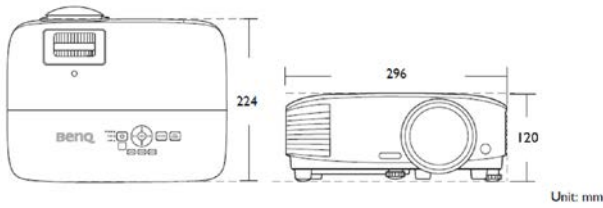

Installation

Dimensions

296 mm (W) x 120 mm (H) x 224 mm (D)