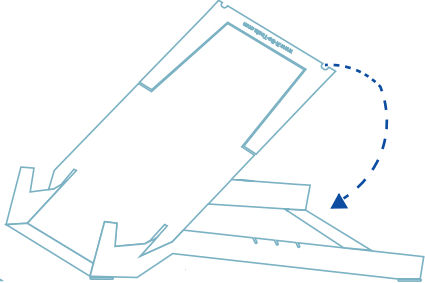

R-Go Riser Basic

RGORIBASI

English manual	p.2
Deutsche Anleitung	p.5
Manuel en français	p.8
Nederlandse handleiding	p.11

ergonomic laptop stand

R-Go Riser Basic

Setup

Step A

Step B

Step C

Step D

Step E

Final product

For more information
about this product,
scan the QR code!
https://r-go.tools/ribas_web_en

Ergonomischer Laptop-Ständer

R-Go Riser Basic

Installation