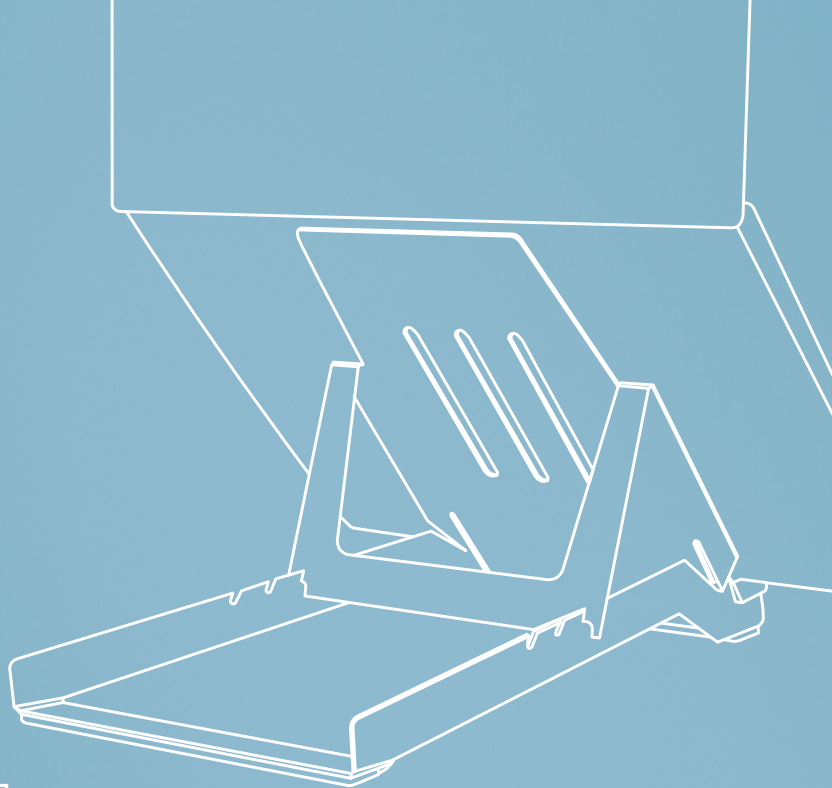

Step C

Step D

Step E

Final product

For more information
about this product,
scan the QR code!
https://r-go.tools/ribas_web_en

Ergonomischer Laptop-Ständer

R-Go Riser Basic

Installation

Schritt A

Schritt B

Schritt C

Schritt D

Schritt E

Das endgültige Produkt

Für weitere Informationen
über dieses Produkt,
scannen Sie den QR-Code!
https://r-go.tools/ribas_web_de

support ergonomique pour ordinateur portable

R-Go Riser Basic

Mise en place

Etape A

Etape B

Etape C

Etape D

Etape E

Produit final