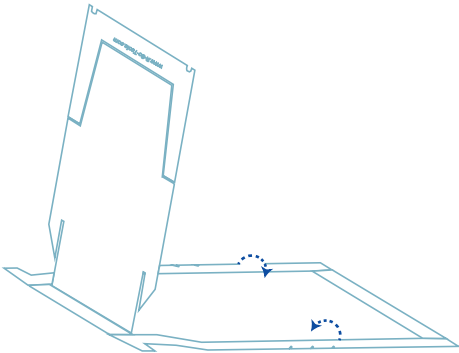

Schritt C

Schritt D