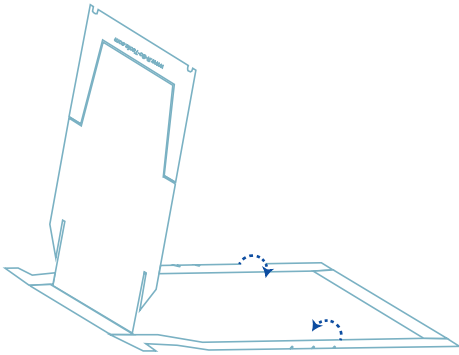

Pour plus d'informations
sur ce produit,
scannez le code QR!
https://r-go.tools/ribas_web_fr

ergonomische laptop- standaard

R-Go Riser Basic

Installatie voor gebruik

Stap A

Stap B

Stap C

Stap D