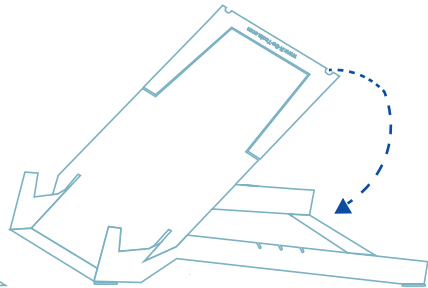

Pour plus d'informations
sur ce produit,
scannez le code QR!
https://r-go.tools/ribas_web_fr

ergonomische laptop- standaard

R-Go Riser Basic

Installatie voor gebruik

Stap A

Stap B

Stap C

Stap D