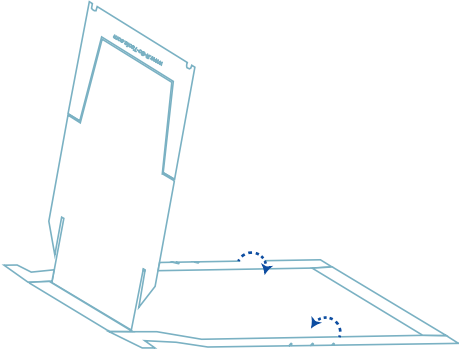

R-Go Riser Basic

RGORIBASI

English manual	p.2
Deutsche Anleitung	p.5
Manuel en français	p.8
Nederlandse handleiding	p.11

ergonomic laptop stand

R-Go Riser Basic

Setup

Step A

Step B

Step C

Step D

Step E

Final product

For more information
about this product,
scan the QR code!
https://r-go.tools/ribas_web_en

Ergonomischer Laptop-Ständer

R-Go Riser Basic

Installation