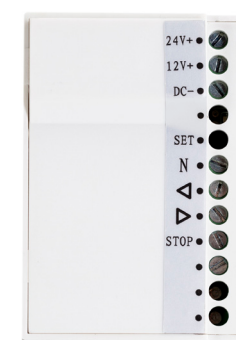

Smart Motor Utgår under 2019

Draper Solskydd

Art nr 210946-1
SOL, VIND & REGN SENSOR

Art nr 210960
SKAKSENSOR

ART NR 210965
DRY CONTACT TRANSMITTER

ART NR 210907
AUTOLINK TRIGGER

ART NR 210939
12 V TRIGGER

Draper AV

Draper AV + Solskydd

FJÄRRKONTROLL
Art nr 210944-ER (1 kanal)
Art nr 210945-ER (15 Kanaler)

VÄGGSÄNDARE
Art nr 210963-ER (1 kanal)
Art nr 210964-ER (15 kanaler)

WIFI BOX / APP Styrning
Art nr 211040

Kompatibel med Smart Motor!