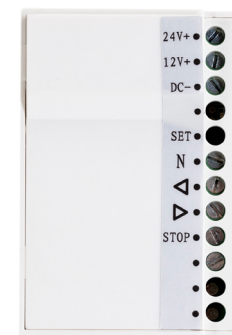

Draper - ER motor

Draper Solskydd

Art nr 210946-ER
SOL & VIND SENSOR

Art nr 210960-ER
SKAKSENSOR

ART NR 210965-ER
DRY CONTACT TRANSMITTER

ART NR 210907-ER
AUTOLINK TRIGGER

Draper AV

ART NR 211050
IP Box (Kommande)