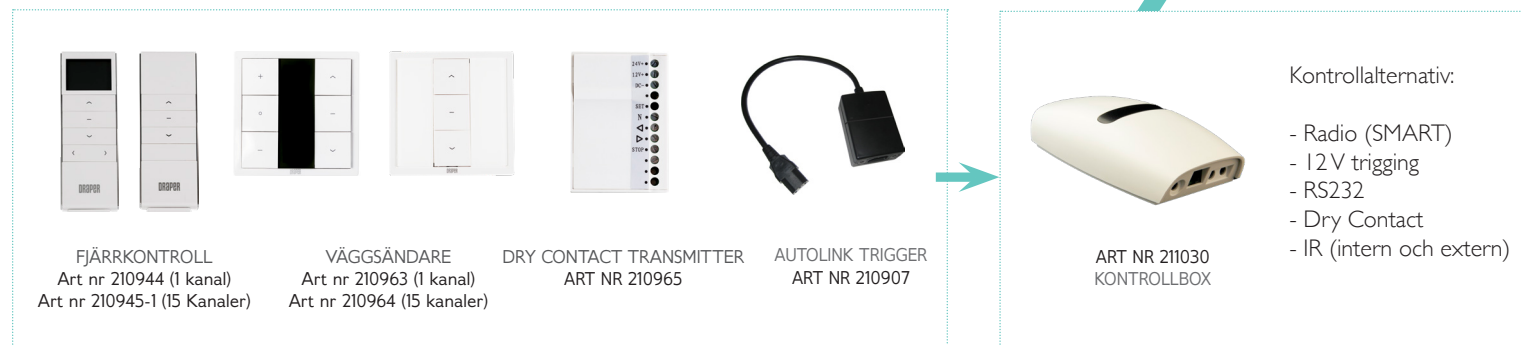

Installationsmotor

Draper Smart OBS! UTGÅR UNDER 2019