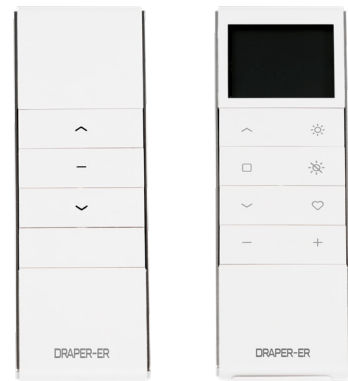

Draper AV + Solskydd

FJÄRRKONTROLL
Art nr 210944-ER (1 kanal)
Art nr 210945-ER (15 Kanaler)