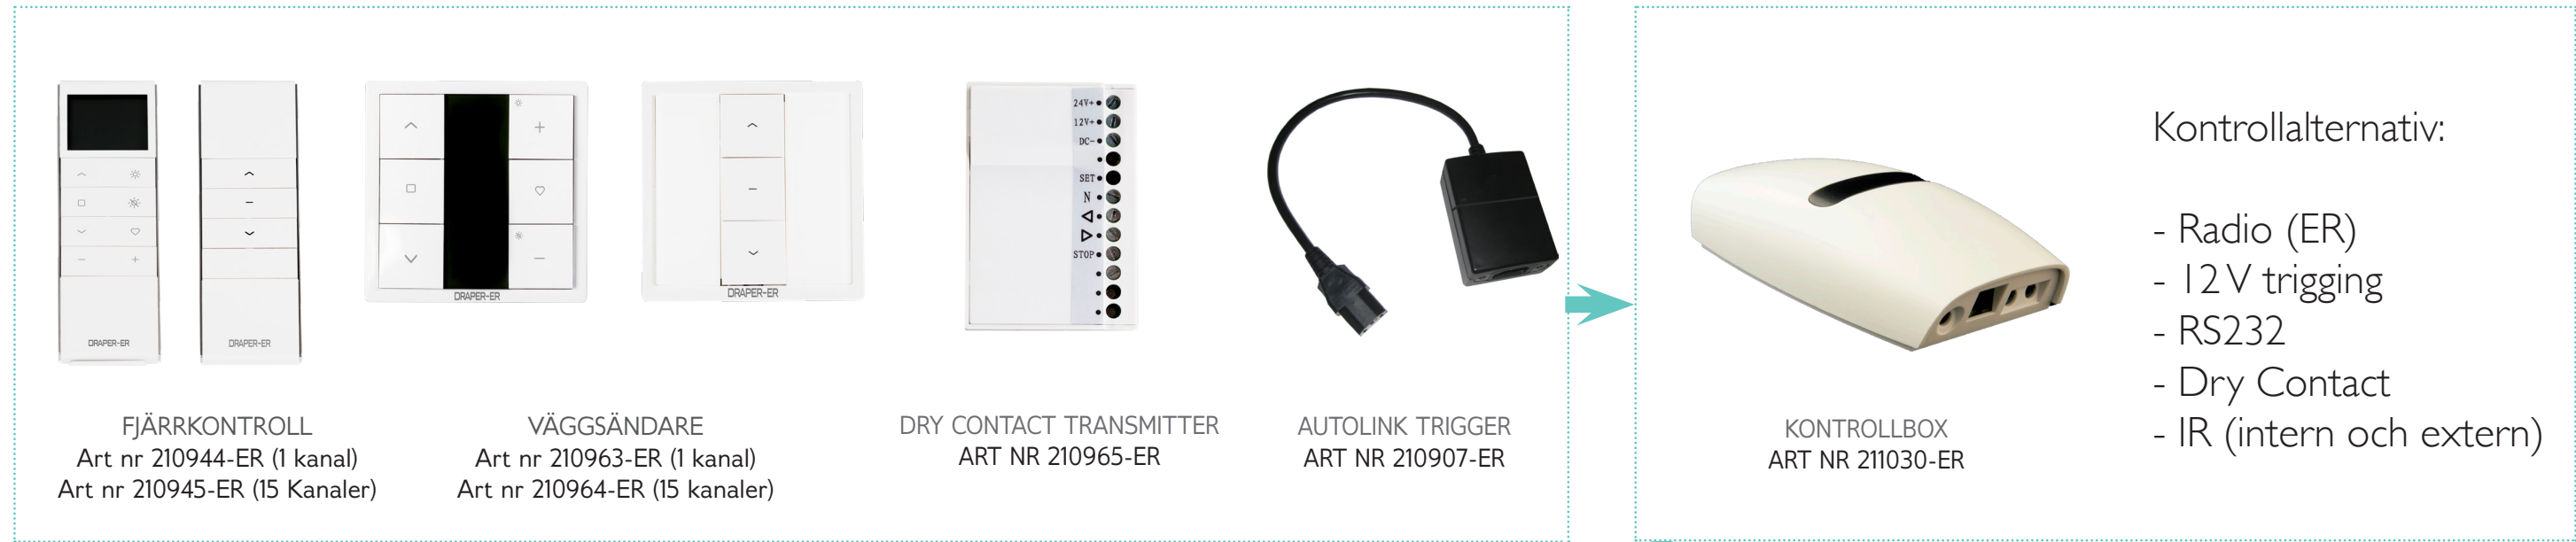

Draper - ER

Installationsmotor

Draper Smart OBS! UTGÅR UNDER 2019

Draper Installation OBS! UTGÅTT