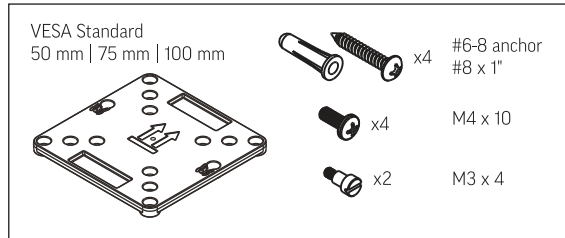

Poly G7500 Mounting Kit

See the Poly G7500 Regulatory Notices guide for all regulatory and safety guidance prior to configuration.

Avant de procéder à la configuration, veuillez consulter les Avis de réglementation du Poly G7500, afin de prendre connaissance des recommandations en matière de sécurité et de réglementation.

Mounting Option 1

Option de montage 1	Opção de montagem 1	安装选项 1
Opción de montaje 1	1. rögzítési mód	安裝選項 1
Opzione di montaggio 1	Montaż: opcja 1	마운팅 옵션 1
Montageoption 1	Вариант крепления 1	取り付けオプション 1
Monteringsalternativ 1		