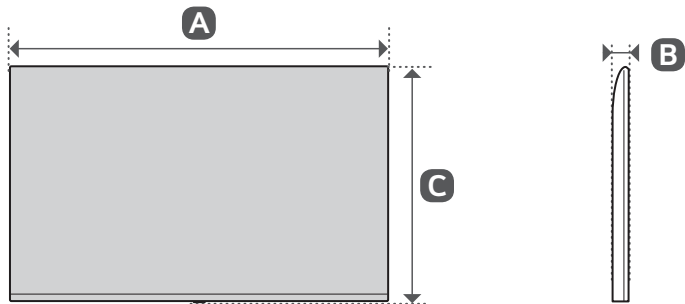

	A	B	C	D
	(mm)			(kg)
43UM662H4LC	967	57.1	564	8.8
50UM662H4LC	1121	57.1	651	12.1
55UM662H4LC	1235	57.5	715	14.0
65UM662H4LC	1454	57.7	838	21.5
75UM662H4LC	1678	59.9	964	31.4
Power requirement			AC 100-240 V~ 50/60 Hz	